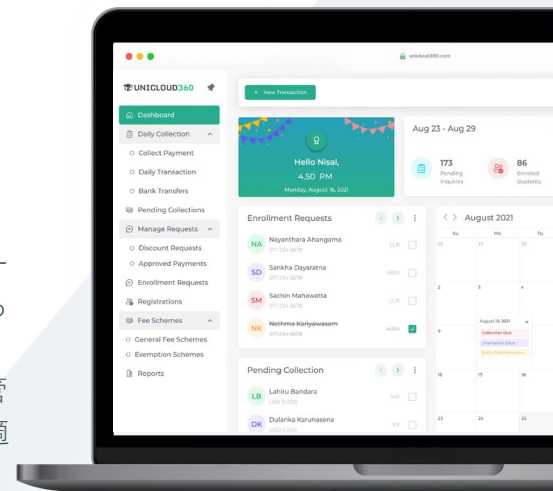

FF2021LLB

www.unicloud360.com

UNICLOUD360について

UNICLOUD360は、学生、教授、カウンセラー、保護者、管理者、IT管理者、金融専門家など、高等教育システムのさまざまな関係者をサポートする、高度に統合されたモジュール式プラットフォームです。UNICLOUD360は現在、学生の学業ライフサイクル全体に貢献し、充実した生産的かつ包括的な教育体験を保証する、最も強力な堅牢なITソリューションとして評価されています。

UNICLOUD360で 現代的な学生管理を 体験してみませんか？

このモジュールベース・プラットフォームは、先進的な教育センターにおける学生管理の課題に対する現実的なソリューションを提供するために、何千人もの学術関係者によるテストを経て設計されました。UNICLOUD360は、教育機関のすべての意思決定者にとって、学生管理ライフサイクルがより簡単、迅速かつ透明なものになるように最適化されています。

1

多機能ダッシュボード

各ドメインに特化したUNICLOUD360のダッシュボードは、あらゆるタイプのユーザーが拡張可能かつ系統的な協働体験を実現できるように独自設計されています。これらのダッシュボードには、ゲーム化された機能が組み込まれているため、従業員にとって目標達成を楽しめる体験になります。

情報トラッカー

学生の入学から卒業まで、あらゆる手続きをこのソリューションで簡単に追跡できます。このソリューションは、問い合わせや入学の追跡を容易にし、入学が見込まれる学生に適切なタイミングと方法でサービスを伝えることもできます。