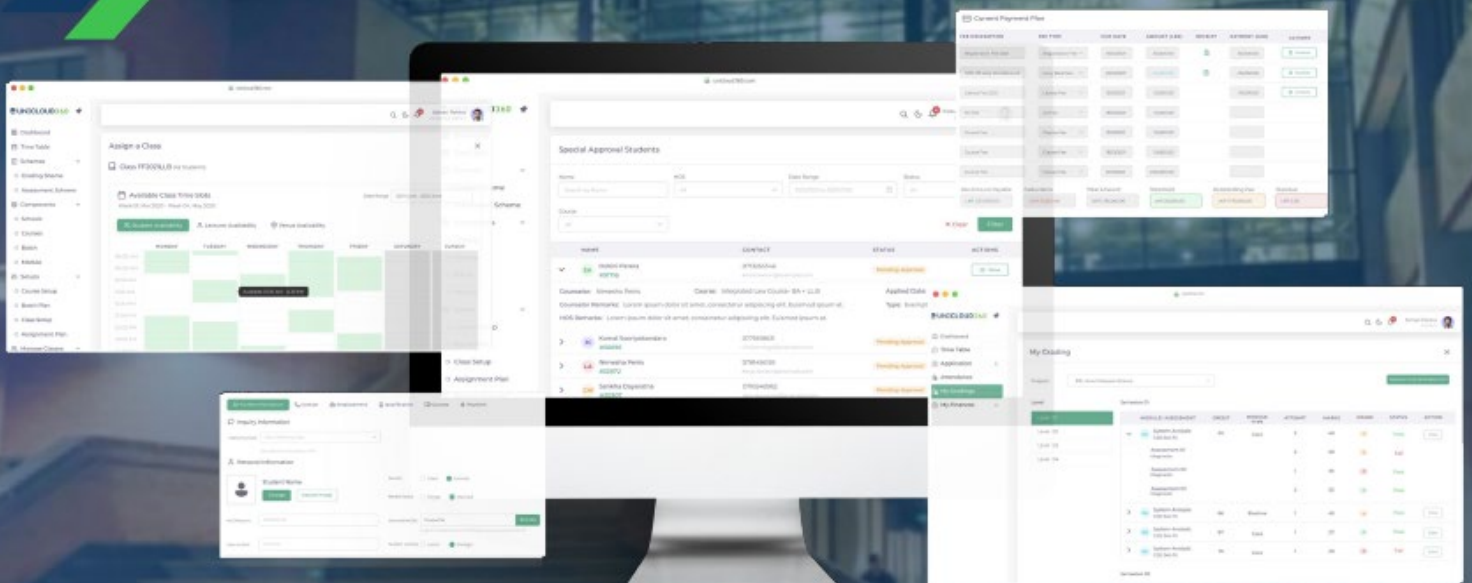

1

多機能ダッシュボード

各ドメインに特化したUNICLOUD360のダッシュボードは、あらゆるタイプのユーザーが拡張可能かつ系統的な協働体験を実現できるように独自設計されています。これらのダッシュボードには、ゲーム化された機能が組み込まれているため、従業員にとって目標達成を楽しめる体験になります。

情報トラッカー

学生の入学から卒業まで、あらゆる手続きをこのソリューションで簡単に追跡できます。このソリューションは、問い合わせや入学の追跡を容易にし、入学が見込まれる学生に適切なタイミングと方法でサービスを伝えることもできます。

包括的な学生プロフィールに瞬時にアクセス

入学や支払いなどの複雑な操作を追跡

教師が効率的で明確な学習スケジュールを作成できるようにします

職員に割り当てられた重要な業務のパフォーマンスを追跡

学術レポートと文書作成のプロセスを自動化

カウンセラーポータル

カウンセラーポータルでは、カウンセラーの責任者、受付係、カウンセラーチームがそれぞれの機能を使用して独自のオペレーションにアクセスできます。このポータルは、カウンセラーが共同プラットフォームの下で作業し、目標を設定し、入学が見込まれる学生を追跡し、タイムリーかつ快適な方法で入学を奨励できるようにします。

詳細なイベントプランナーによる
教育の質の向上

新しい方針を実施するための学校
運営に関する包括的な情報取得

単一の画面から複数の学校を簡単
にモニタリング

すべての方針と法律に対する教育
センターの遵守を確保

IT管理ポータル

IT管理ポータルを使用して、お客様の技術チームがすべてのポータルのセキュリティと標準化を追跡できるようにします。このポータルは、UNICLOUD360に追加された特殊機能であり、意思決定者が日常業務を最適化するためにITツールとモジュールを使用する際にシームレスなユーザー体験を実現できるようにします。

各ユーザーの役割に応じたパーソ
ナライズされたダッシュボードで
意思決定を支援

リアルタイムのオンライン技術サ
ポート

クラウドリポジトリの機密情報を
保護

最適な技術設定と配布で、サー
バー、電子メール、デバイスを管
理

UNICLOUD360は、**コスト効率の高い方法で**
お客様の認知度と学生からの信頼を向上させます

教育機関の意思決定者は、すべての学生データとレポートを俯瞰できるUniCloud360を通じて、より大きな権限を持って、効果的かつ効率的なデータ主導の意思決定を行うことができます。UNICLOUD360は、卓越した管理ダッシュボード、データレポート機能、動的アクセスシステムを備えており、お客様の管理チームのパフォーマンスを他に類を見ない方法で最大化します。