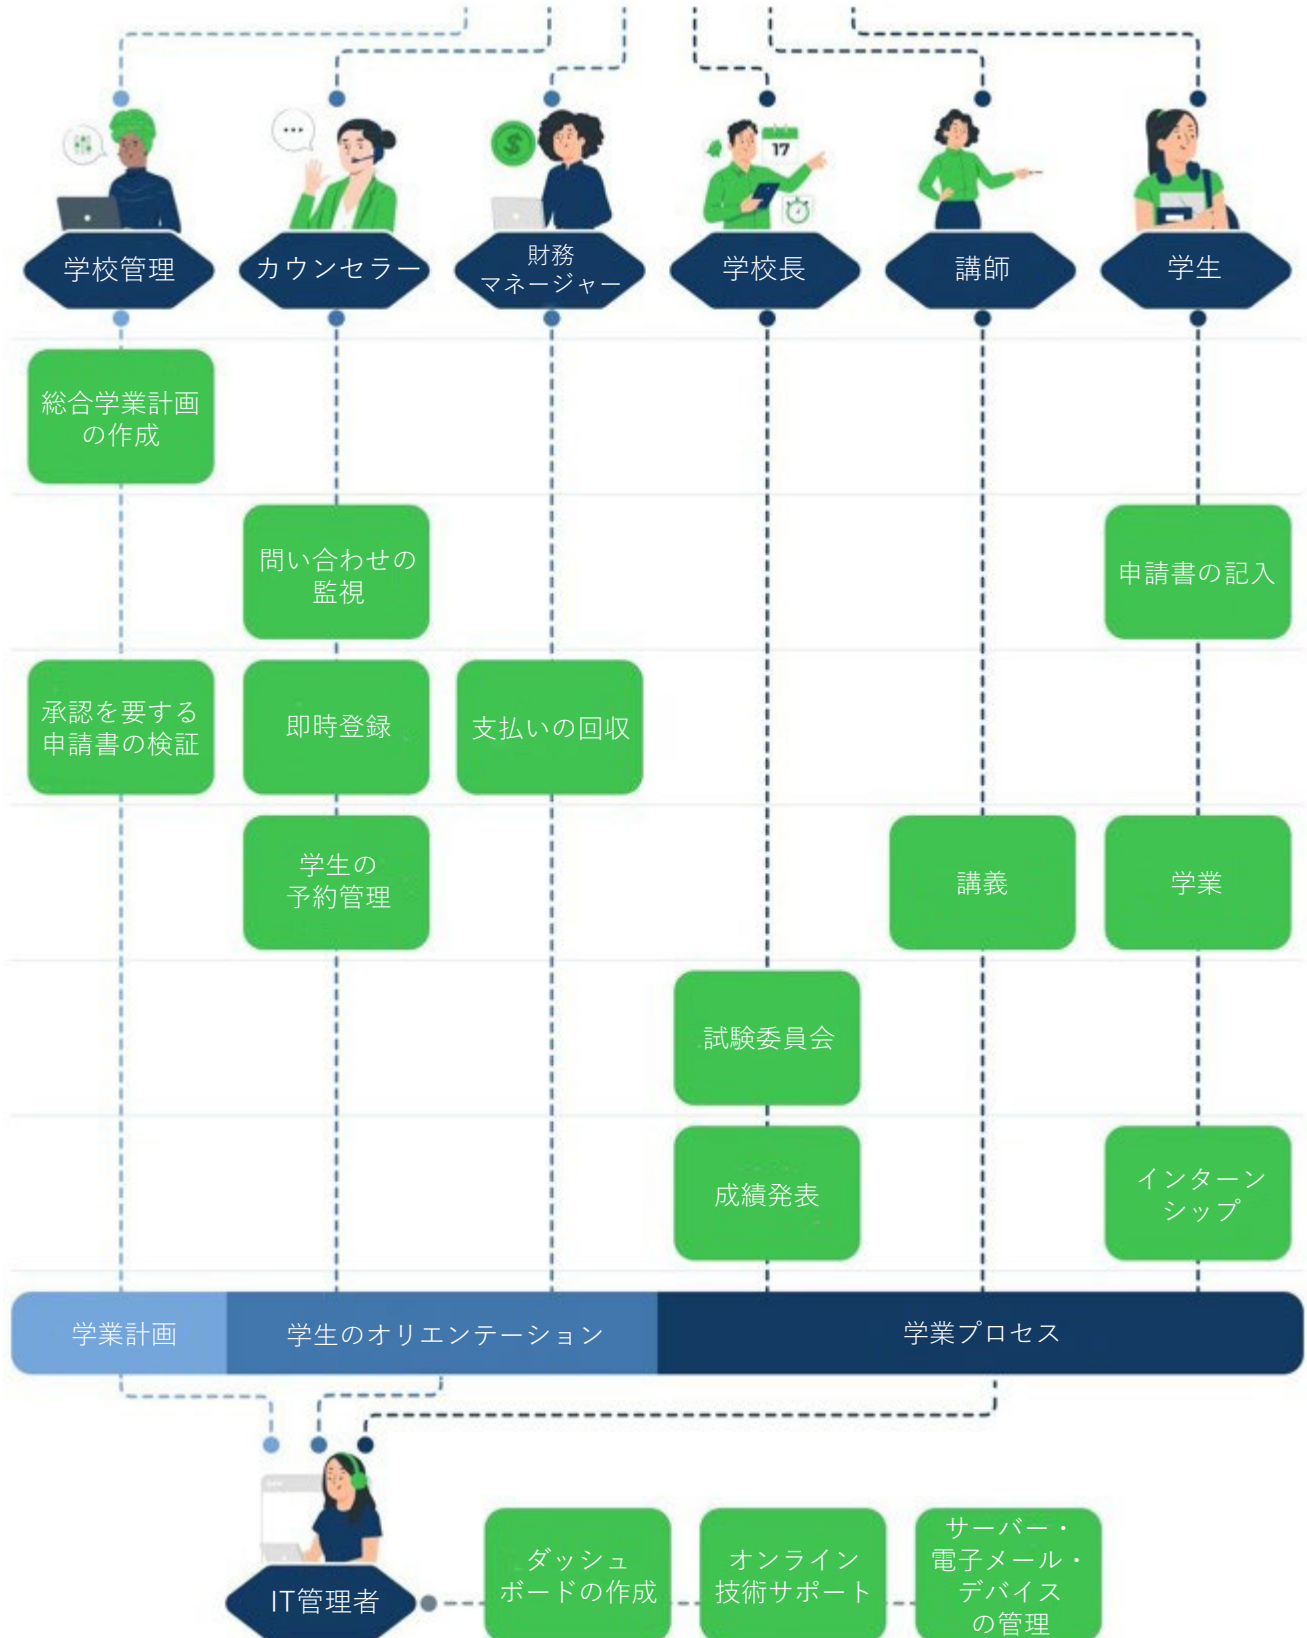

1

多機能ダッシュボード

各ドメインに特化したUNICLOUD360のダッシュボードは、あらゆるタイプのユーザーが拡張可能かつ系統的な協働体験を実現できるように独自設計されています。これらのダッシュボードには、ゲーム化された機能が組み込まれているため、従業員にとって目標達成を楽しめる体験になります。

情報トラッカー

学生の入学から卒業まで、あらゆる手続きをこのソリューションで簡単に追跡できます。このソリューションは、問い合わせや入学の追跡を容易にし、入学が見込まれる学生に適切なタイミングと方法でサービスを伝えることもできます。

i

2

1

最も効率的な財務管理

すべてのモジュールにわたってエンドツーエンドの収益およびコスト追跡機能を統合し、関係者が情報に基づき実行可能な財務意思決定を行えるようにします。さらに、これにより財務報告が自動化され、オンデマンド監査、収益性および実現可能性の分析が可能になります。

UNICLOUD360

エコシステム

お客様の組織に強固で揺るぎないシステムを構築し成長と持続可能な未来を実現します

UNICLOUD360は、先進的な教育者が将来に対応する学生管理モジュールを導入し教育者の目標や目的が予定通りに達成されるよう支援することに特化しています。お客様の成功を保証する道筋を確保するために、当社はこのプラットフォームを通じて7つの主要な学生管理モジュールを提供しています。

学生モジュール

UNICLOUD360を使用することで、学生モジュールによって、すべての学生の学業ライフサイクルを効率的、確実、かつタイムリーに管理できます。この組み込みソフトウェアは、専用のクラウド型学生ポータルとして機能し、学生は自分のプロフィールを管理し、学業や、それ以外のすべてのオペレーションを追跡することができます。

中央集中的な知識資源リポジトリ

学生中心の時間割管理

課題、小テスト、その他の授業活動に関する提出・閲覧

ユーザーの重要な節目を自律的に追跡することで、ユーザー中心の評価を実現

信頼性が高く使いやすい学生情報追跡を実現

アカデミックモジュール

UNICLOUD360プラットフォームに組み込まれたアカデミックモジュールにより、ユーザーはすべての学業オペレーションを1つの画面で追跡することができます。許可されたユーザーは、バッチ、入学および登録の記録や、タイムテーブル、レポート、および学生プロフィールを作成できるため、このモジュールは情報一元化の中心となります。