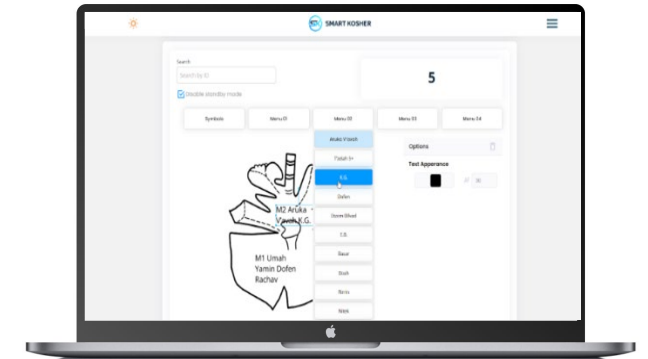

Smart Kosher (イスラエル)
Koaherプロセス管理プラットフォーム
(開発中)

Smart Kosherのプラットフォームは、イスラエルおよび世界市場のニーズに応え、Kosherのプロセス管理を合理化します。