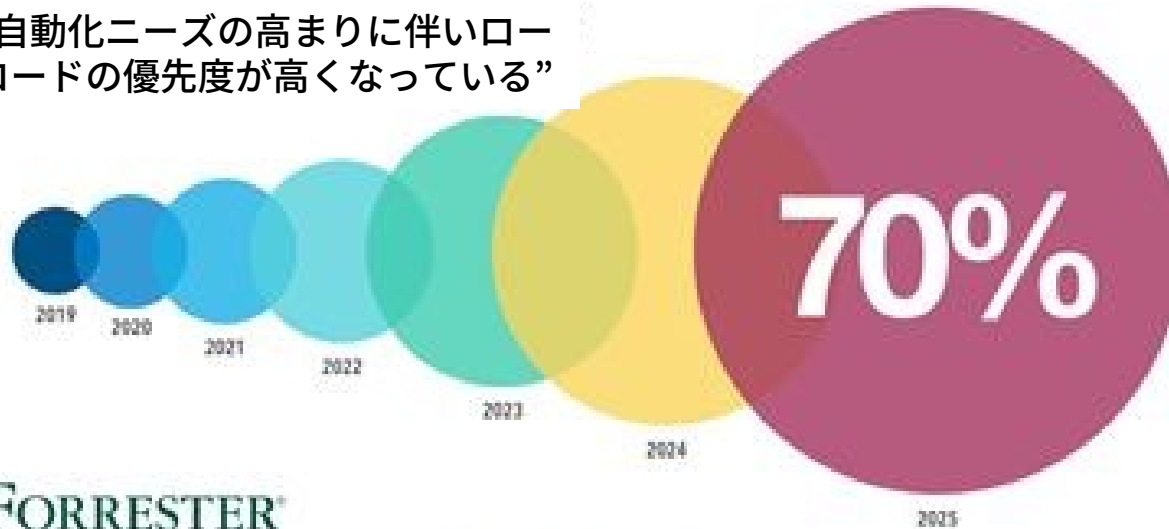

ローコードを使用した迅速な アプリケーション開発が伸びています

THE WALL STREET JOURNAL
WSJ

“自動化ニーズの高まりに伴いローコードの優先度が高まっている”

FORRESTER

“我々はローコード市場への支出が2022年に210億ドルになると予想する”

Forbes

“ローコードソフトウェアはDX対応で見逃されがちだが、迅速で機敏な機会を提供する”

Gartner

“ローコードアプリケーションプラットフォームは、2024年のアプリ開発の65%を占めるだろう”